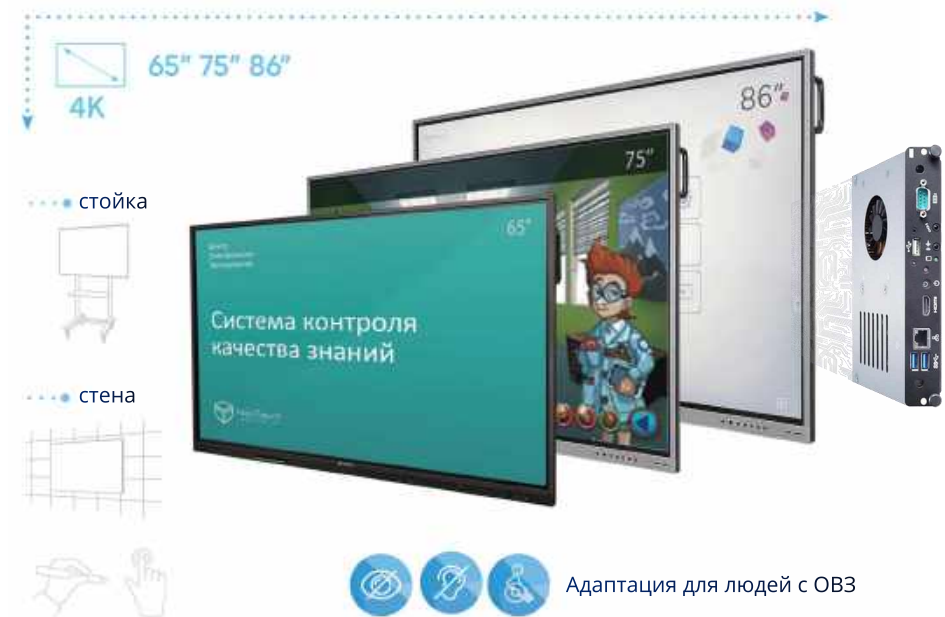

Встроенная операционная система

Мультисенсорное устройство, информацией на котором можно управлять при помощи рук, специальных маркеров или указок. В задачи интерактивной панели входят визуализация и хранение информации, обработка больших баз данных, трансляция видео. Работает на инфракрасной технологии.

Встроенная система не предназначена для самостоятельного функционирования и является частью общей системы.